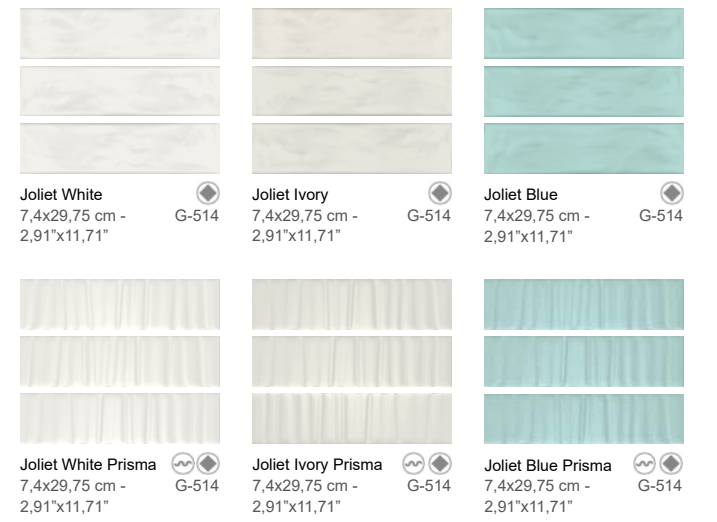

Joliet Toffee
7,4x29,75 cm - 2,91"x11,71" G-574

Joliet Sapphire
7,4x29,75 cm - 2,91"x11,71" G-574

Joliet Jade Prisma
7,4x29,75 cm - 2,91"x11,71" G-574

Joliet Toffee Prisma
7,4x29,75 cm - 2,91"x11,71" G-574

Joliet Sapphire Prisma
7,4x29,75 cm - 2,91"x11,71" G-574

JOLIET PRISMA - 4 DIFFERENT ALEATORY RELIEFS.
 JOLIET PRISMA - 4 RELIEVES DIFERENTES ALEATORIOS.

INFORMATION FOR INSTALLATION - PAGE 257
 INFORMACIÓN PARA SU INSTALACIÓN - PÁGINA 257

Wall: Joliet Jade_Jade Prisma 7,4x29,75 cm

Series	Formato Thickness	Unit	Boxes/Pallet	m ² /Pallet	m ² /Box	Pieces/Box	Kg/Pallet	Kg/Box
Joliet	7,4x29,75x0,85 cm	m ²	54	54,54	1,01	46	860	15,47
Joliet Prisma	7,4x29,75x0,85 cm	m ²	54	49,7	0,92	42	790	14,14

Wall: Joliet Sapphire_Sapphire Prisma 7,4x29,75 cm | Floor: Bohemian Sand Outdoor 2CM 49,75x99,55 cm

JOLIET

White Body Slight Variation Double Firing 0,85 cm Thickness
 Pasta Blanca Ligera Variación Bicocción 0,85 cm Espesor