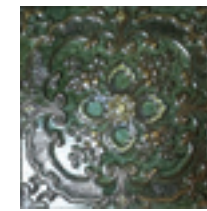

Kintsugi Jade Basi
30,5x30,5 cm
12,01"x12,01" G-3234