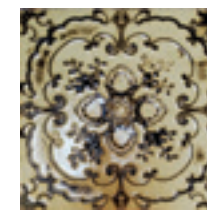

Kintsugi Toffee Basi
30,5x30,5 cm
12,01"x12,01" G-3234